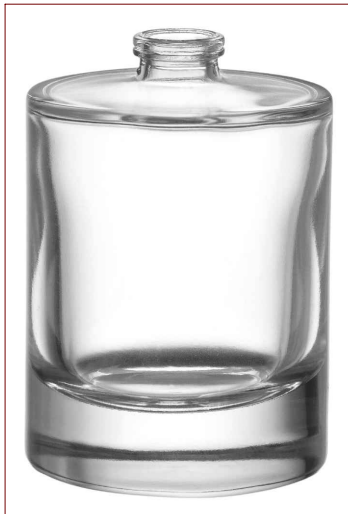

SOLAR - 50 ML

CAPACITY	: 50 ml
WEIGHT	: 162,00 gr
NECK FINISH	: FEA 15
HEIGHT	: 72,00 mm
DIMENSIONS (LXD)	: 50,30 X 50,30 mm