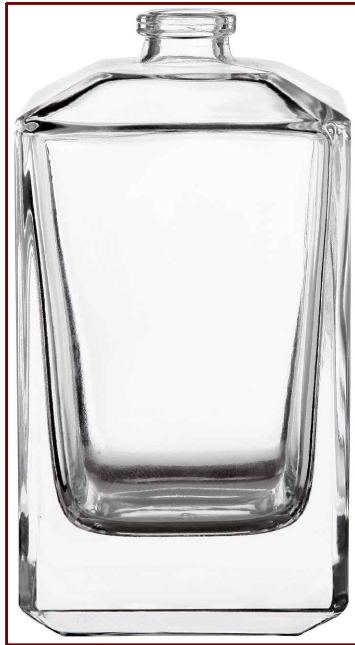

# PRISM - 100 ML

CAPACITY	: 100 ml
WEIGHT	: 205,00 gr
NECK FINISH	: FEA 15
HEIGHT	: 90,50 mm
DIMENSIONS (LXD)	: 48,5 X 48,5 ± 0,50 mm