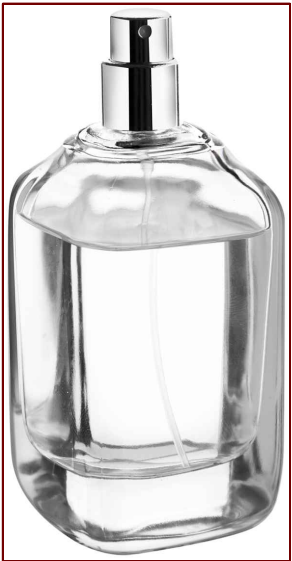

# BITTER - 100 ML

CAPACITY	: 100 ml
WEIGHT	: 250,00 gr
NECK FINISH	: FEA 15
HEIGHT	: 102,00 mm
DIMENSIONS (LXD)	: 52 X 52 mm