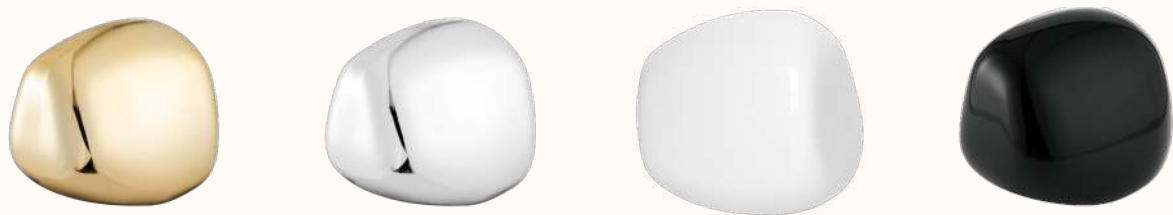

15 mm - 20 gr

OVATE

15 mm - 18 gr

Caps

GLOB

15 mm - 14 gr

POLO

gold - teal