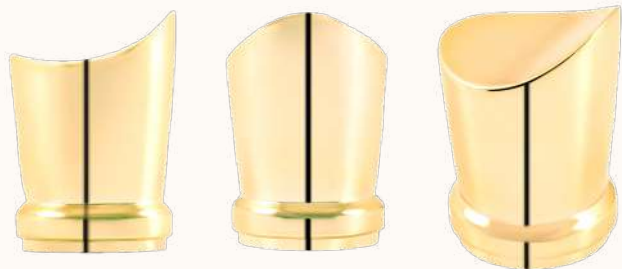

15 mm - 60 gr

-

PRINCESS (ZAMAC)

15 mm - 67 gr

-

CREST (ZAMAC)

15 mm - 45 gr

SLIDE (ZAMAC)