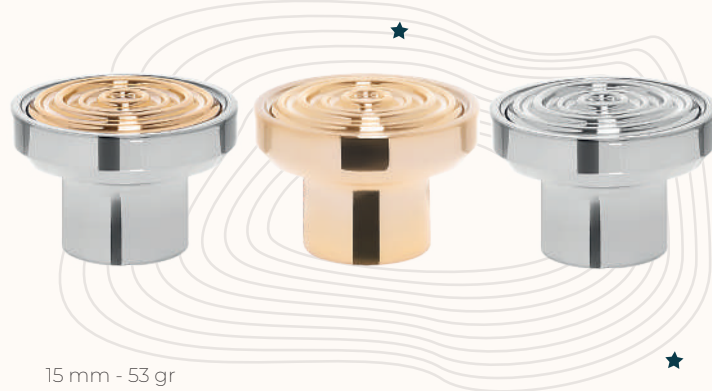

PARIS

15 mm - 4 gr

Caps

CROSS (NEW ZAMAC)

15 mm - 63 gr

DISC (NEW ZAMAC)

15 mm - 53 gr

PRINCE

15 mm - 60 gr

PRINCESS (ZAMAC)

15 mm - 66 gr

CREST (ZAMAC)

15 mm - 48 gr

CORKY (NEW ZAMAC)

15 mm - 67 gr

SLIDE (NEW ZAMAC)