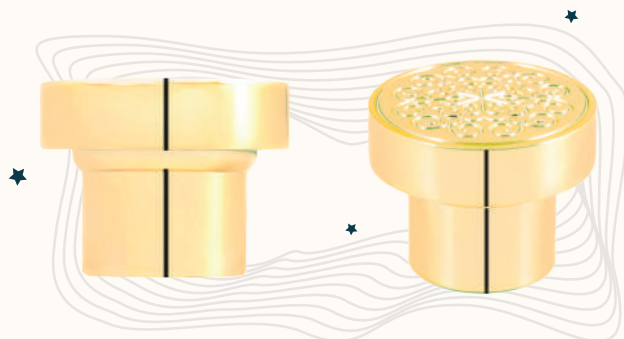

15 mm - 60 gr

PRINCESS (ZAMAC)

15 mm - 66 gr

CREST (ZAMAC)

15 mm - 48 gr

CORKY (NEW ZAMAC)

15 mm - 67 gr

SLIDE (NEW ZAMAC)