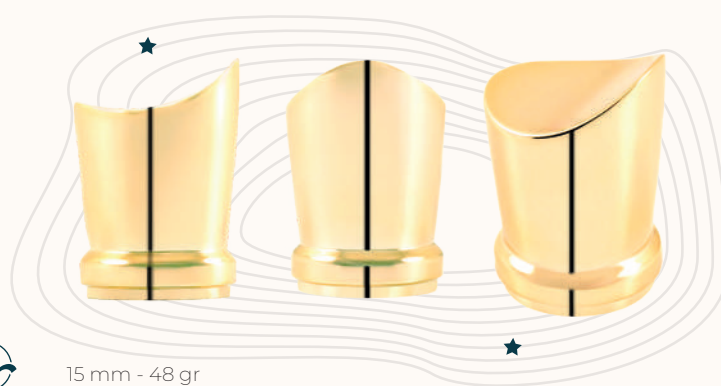

15 mm - 60 gr

PRINCESS (ZAMAC)

15 mm - 66 gr

CREST (ZAMAC)

15 mm - 48 gr

CORKY (NEW ZAMAC)

15 mm - 67 gr

SLIDE (NEW ZAMAC)

15 mm - 48 gr

MONARCH (ZAMAC)

15 mm - 47 gr

REX (ZAMAC)

15 mm - 64 gr

WAVED (ZAMAC)

15 mm - 44 gr

CURLED (ZAMAC)