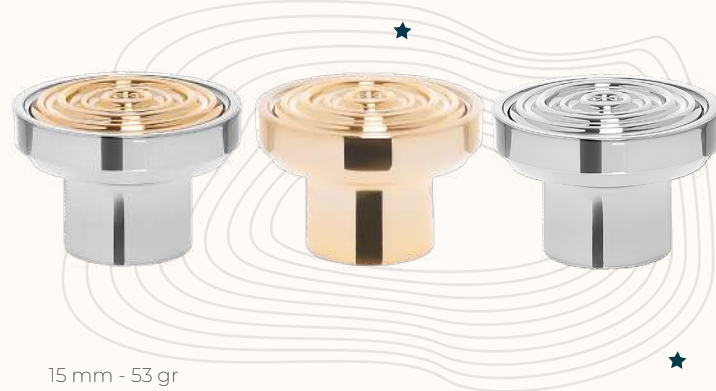

DISC (NEW ZAMAC)