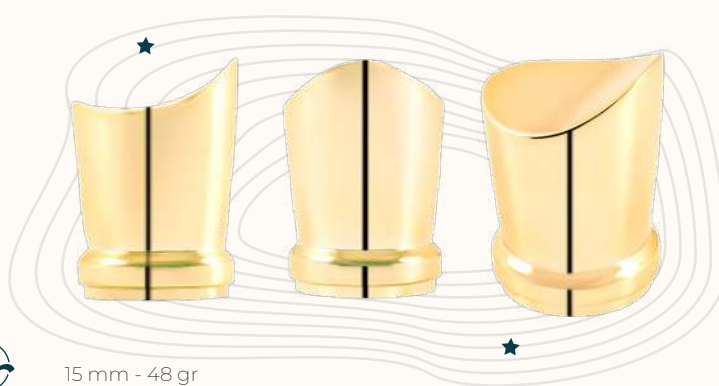

PRINCESS (ZAMAC)

15 mm - 66 gr

CREST (ZAMAC)

15 mm - 48 gr

CORKY (NEW ZAMAC)

15 mm - 67 gr

SLIDE (NEW ZAMAC)

15 mm - 48 gr

MONARCH (ZAMAC)

15 mm - 47 gr

REX (ZAMAC)

15 mm - 64 gr

WAVED (ZAMAC)

15 mm - 44 gr

CURLED (ZAMAC)

15 mm - 38 gr