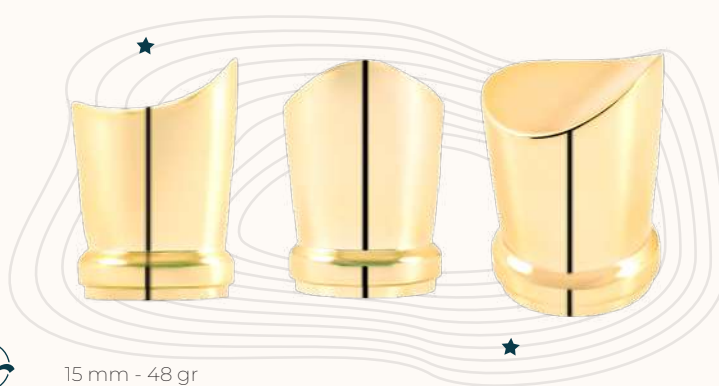

PRINCE

15 mm - 60 gr

PRINCESS (ZAMAC)

15 mm - 66 gr

CREST (ZAMAC)

15 mm - 48 gr

CORKY (NEW ZAMAC)

15 mm - 67 gr

SLIDE (NEW ZAMAC)

15 mm - 48 gr

MONARCH (ZAMAC)

15 mm - 47 gr

REX (ZAMAC)

15 mm - 64 gr

WAVED (ZAMAC)

15 mm - 44 gr