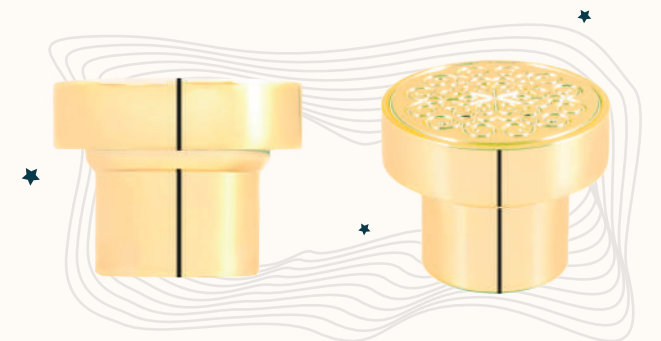

15 mm - 63 gr

DISC (NEW ZAMAC)

15 mm - 53 gr

PRINCE

15 mm - 60 gr

PRINCESS (ZAMAC)

15 mm - 66 gr

CREST (ZAMAC)

15 mm - 48 gr

CORKY (NEW ZAMAC)

15 mm - 67 gr

SLIDE (NEW ZAMAC)

15 mm - 48 gr

MONARCH (ZAMAC)

15 mm - 47 gr

REX (ZAMAC)