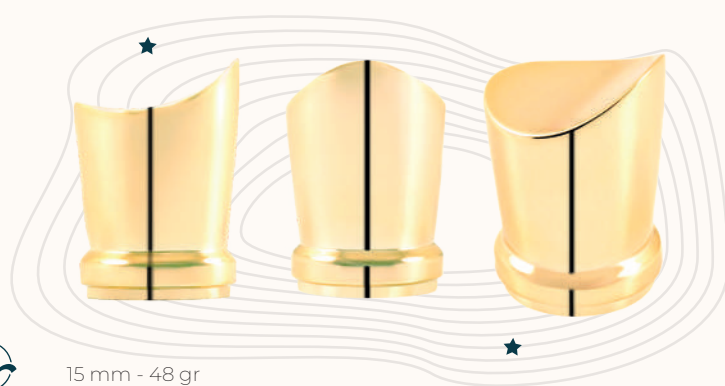

GLOB

15 mm - 17 gr

CLAS

15 mm - 18 gr

NICE (NEW ZAMAC)

15 mm - 77 gr

Caps

CROSS (NEW ZAMAC)

15 mm - 63 gr

DISC (NEW ZAMAC)

15 mm - 53 gr

PRINCE

15 mm - 60 gr

PRINCESS (ZAMAC)

15 mm - 66 gr

CREST (ZAMAC)

15 mm - 48 gr

CORKY (NEW ZAMAC)

15 mm - 67 gr

SLIDE (NEW ZAMAC)

15 mm - 48 gr

MONARCH (ZAMAC)

15 mm - 47 gr

REX (ZAMAC)