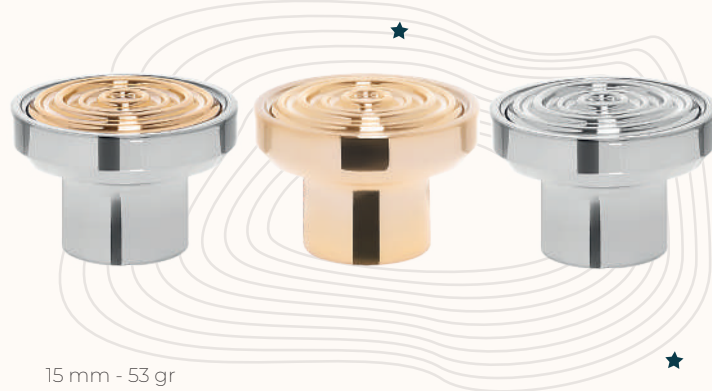

GLOB

15 mm - 17 gr

CLAS

15 mm - 18 gr

NICE (NEW ZAMAC)

15 mm - 77 gr

Caps

CROSS (NEW ZAMAC)

15 mm - 63 gr

DISC (NEW ZAMAC)

15 mm - 53 gr

PRINCE

15 mm - 60 gr

PRINCESS (ZAMAC)

15 mm - 66 gr

CREST (ZAMAC)

15 mm - 48 gr

CORKY (NEW ZAMAC)

15 mm - 67 gr

SLIDE (NEW ZAMAC)

15 mm - 48 gr

MONARCH (ZAMAC)

15 mm - 47 gr

REX (ZAMAC)