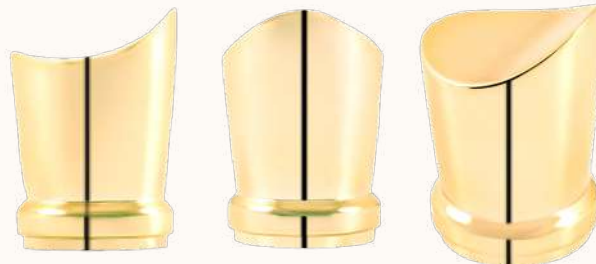

MUSE (ZAMAC)

15 mm - 59 gr

PRINCE

15 mm - 60 gr

PRINCESS (ZAMAC)

15 mm - 66 gr

CREST (ZAMAC)

15 mm - 48 gr

CORKY (NEW ZAMAC)

15 mm - 67 gr

SLIDE (NEW ZAMAC)

15 mm - 48 gr

MONARCH (ZAMAC)

15 mm - 47 gr

REX (ZAMAC)

15 mm - 64 gr