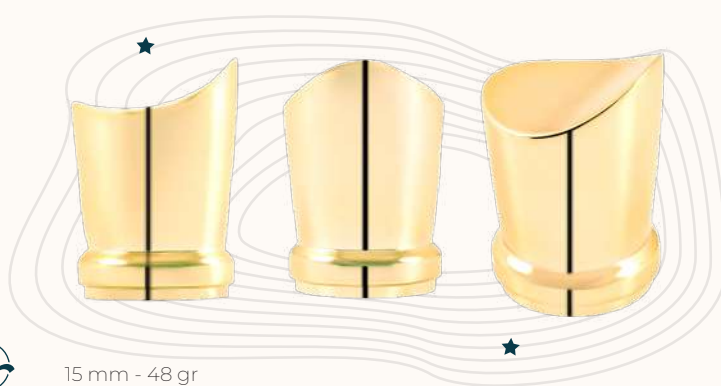

15 mm - 53 gr

PRINCE

15 mm - 60 gr

-

PRINCESS (ZAMAC)

15 mm - 66 gr

-

CREST (ZAMAC)

15 mm - 48 gr

CORKY (NEW ZAMAC)

15 mm - 67 gr

SLIDE (NEW ZAMAC)

15 mm - 48 gr

MONARCH (ZAMAC)

15 mm - 47 gr

REX (ZAMAC)